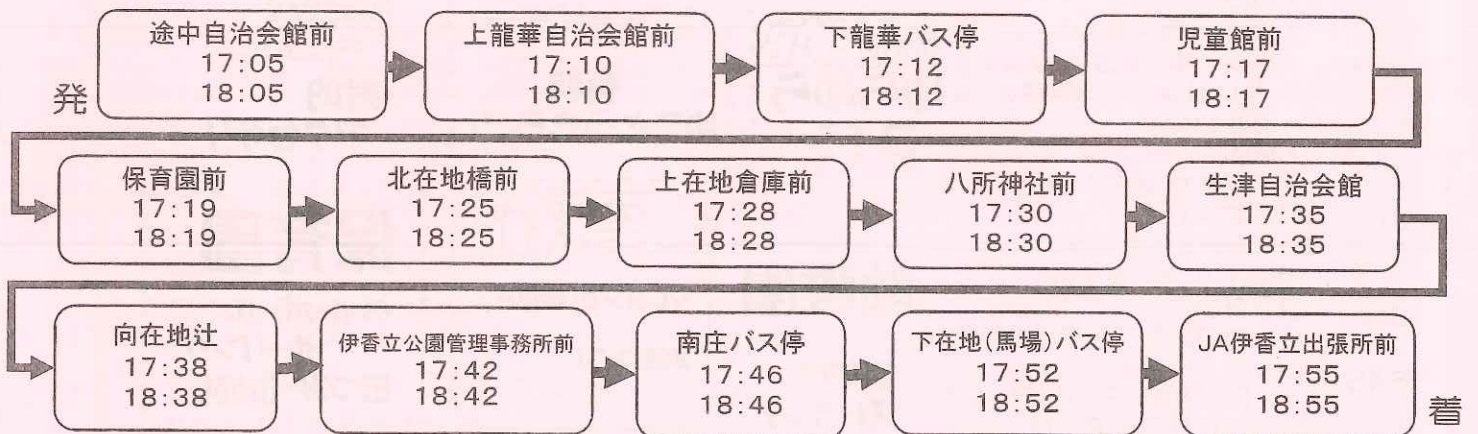

# 伊香立学区ふれあい夏まつり

7月28日(土)

ふれあい号を運行します。

運行予定時間は下記のとおりです。

## バス運行表

往路

復路

道路状況等により時刻が遅れる場合があります。

駐車スペースが少ないので、バスの利用をお願いします。

主催 伊香立学区ふれあい夏まつり実行委員会